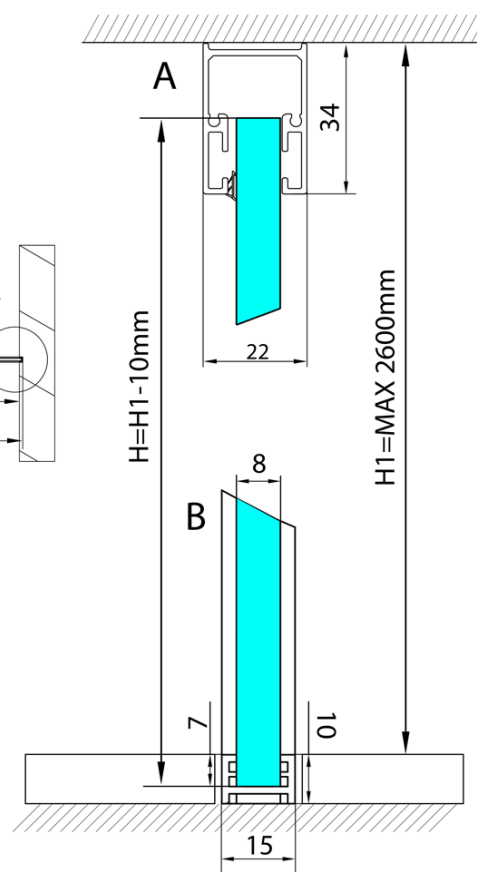

# Produktový list

Objednací kód: **AL7010**

**ARCHITEX LINE** kalené sklo, L 700 - 1000 mm, H 1800-2600 mm, čiré

L1=MAX 1195	H1=MAX 2600
L=L1+5=1200	H=H1-10=2590