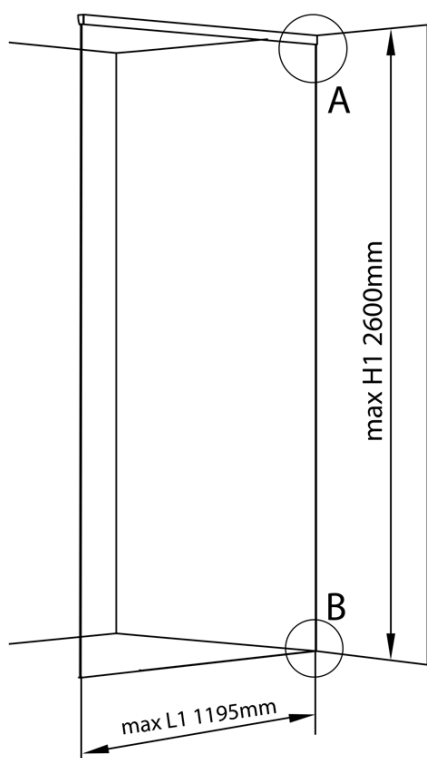

# Produktový list

Objednací kód: **AL7010**

**ARCHITEX LINE** kalené sklo, L 700 - 1000 mm, H 1800-2600 mm, čiré

L1=MAX 1195	H1=MAX 2600
L=L1+5=1200	H=H1-10=2590