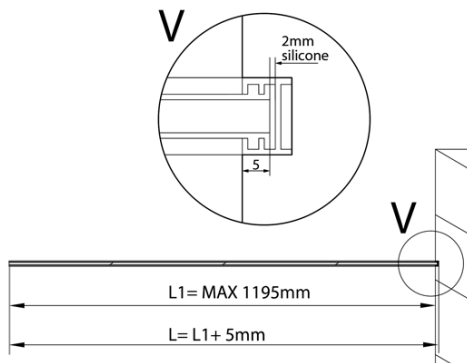

# Produktový list

Objednací kód: **AL7010**

**ARCHITEX LINE** kalené sklo, L 700 - 1000 mm, H 1800-2600 mm, čiré

L1=MAX 1195	H1=MAX 2600
L=L1+5=1200	H=H1-10=2590